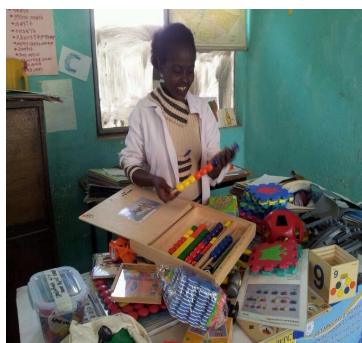

Containeractie voor stichting Joni

In een vorige nieuwsbrief hebben wij u al laten kennis maken met stichting Joni. Dit willen wij als speel-o-theek 't Schakeltje nog verder voortzetten. Nadat ons afgeschreven educatieve speelgoed in Ethiopië zo warm werd ontvangen, ontstond het idee om dit op een grotere schaal voort te zetten. Deze actie kunt u op twee manieren steunen. De eerste manier is om bij u thuis eens rond te kijken of u nog in het bezit bent van buitenspeelgoed dat u niet meer gebruikt. Zelfs als het speelgoed goed een kleine, door ons op te lossen

beschadiging heeft, willen wij u vragen dit bij ons in te komen leveren op woensdagmorgen van 9.30–11.00. Dit

speelgoed willen wij via een container naar Ethiopië sturen. Mocht u niet in het bezit zijn van buitenspeelgoed, maar wilt u dit goede doel toch steunen, kunt u dat doen door een financiële bijdrage storten op rekening 1339.78.095 o.v.v. container, zodat we de kosten voor de container kunnen opvangen. Laat deze kans niet lopen en help kinderen in Ethiopië, waardoor buitenspeelgoed uit Varsseveld een mooie tweede kans krijgt!